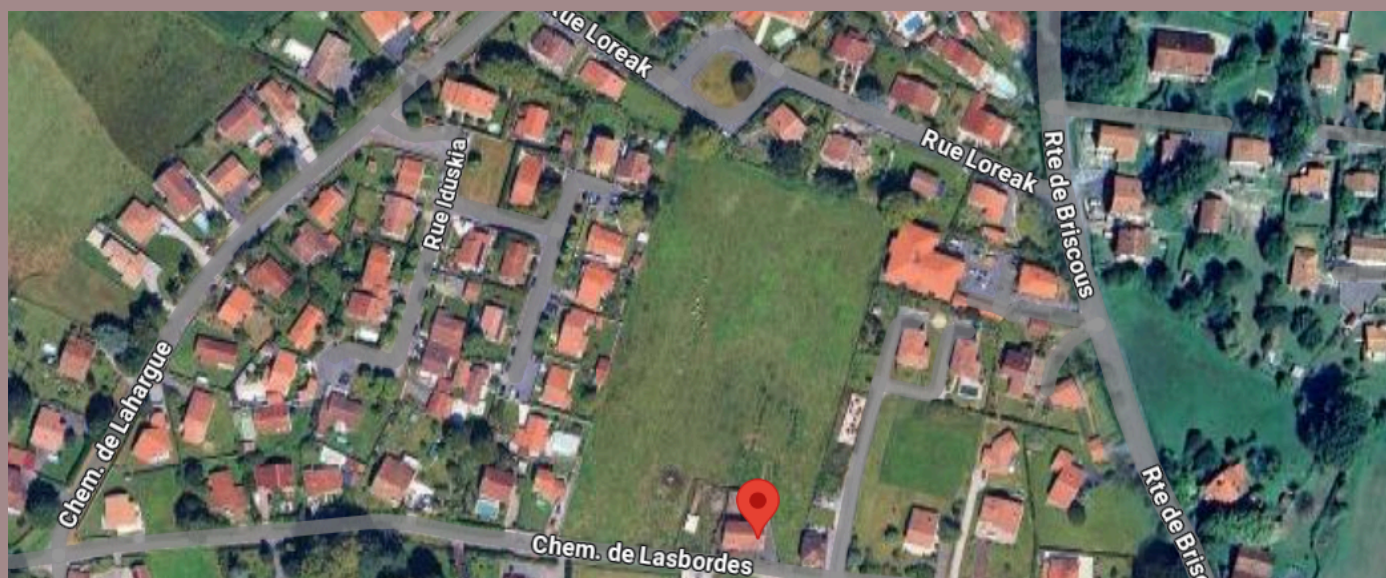

# Lotissement “ITZALPEAK”

**15** TERRAINS À BATIR  
De 325m<sup>2</sup> à 820 m<sup>2</sup>  
LIBRE DE CONSTRUCTEUR

**SOVI**  
AMENAGEUR PROMOTEUR

## Urt - L'équilibre parfait entre nature et accessibilité

Situé au cœur du Pays Basque, Urt séduit par son **atmosphère paisible et authentique**, entre **nature verdoyante et douceur de vivre**. Bordée par **l'Adour**, la commune offre un environnement privilégié, idéal pour les amoureux de tranquillité.

### Une localisation idéale

Sa situation géographique, avec une **proximité rapide de Bayonne et des grand axes** est un véritable atout. Un lieu idéal pour construire un **projet de vie serein**, dans un cadre recherché.