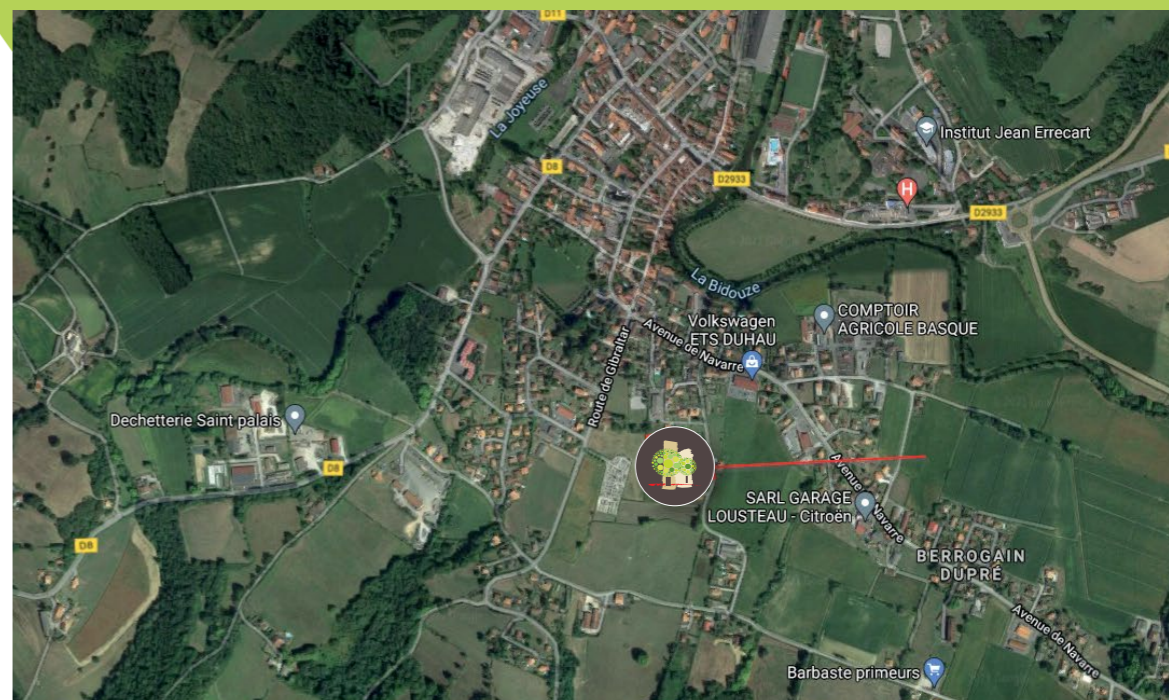

Pyrénées-Atlantiques, commune de Saint-Palais

ICI VOTRE LOTISSEMENT !

De 500m² à 665m²

SOVI
AMENAGEUR PROMOTEUR

05 59 52 09 57
www.sovi.fr