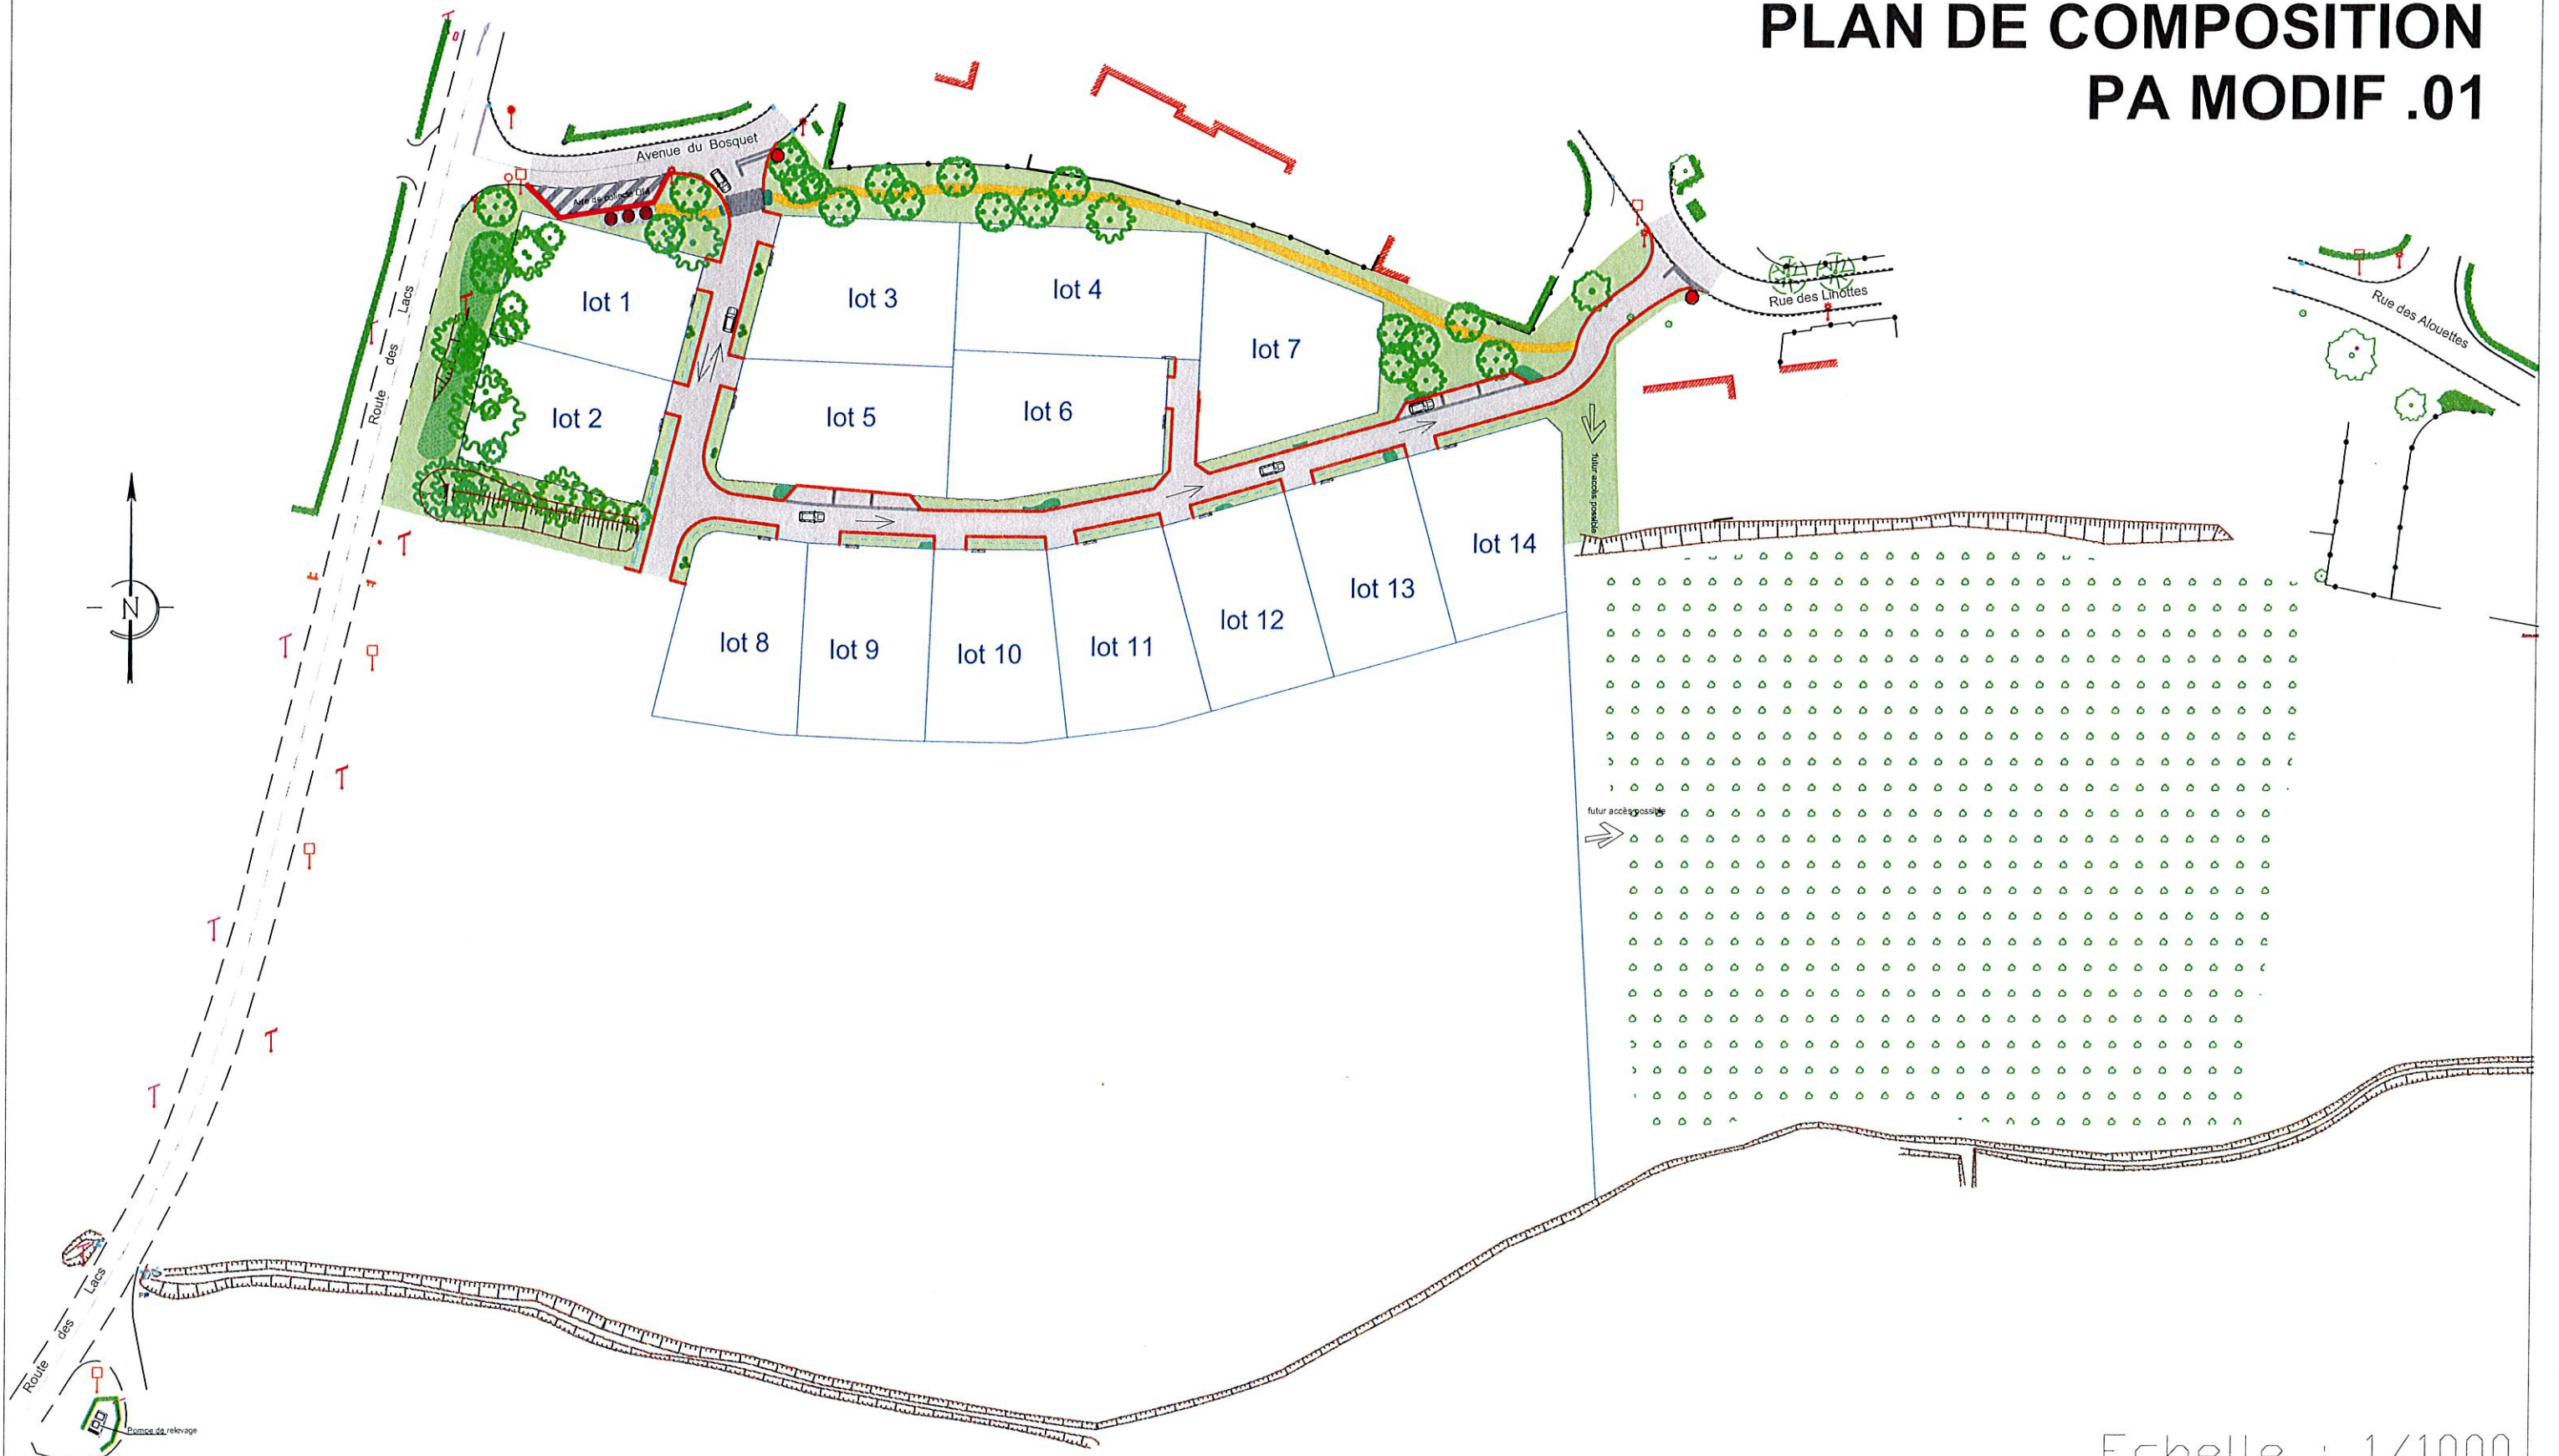

Commune de Messanges (40660)
Lotissement "LE GRAND MOUSSE"

**PLAN DE COMPOSITION
PA MODIF .01**

Echelle : 1/1000